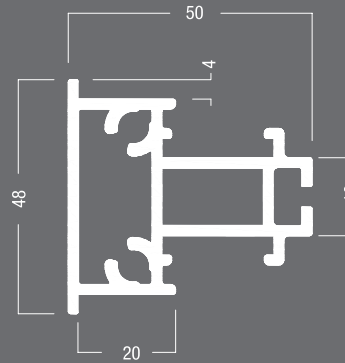

OCTApanel-SET  
S 1605.

S 1605

graphic panel max. 3 mm thick - mounted on both sides with glue  
Grafikpanel max. 3 mm stark - beidseitig aufgeklebt

base plate M 1347 120 x 320 mm  
Fussplatte M 1347120 x 320 mm

M 1347/SL  
(M8 x 70 / DIN 7991)