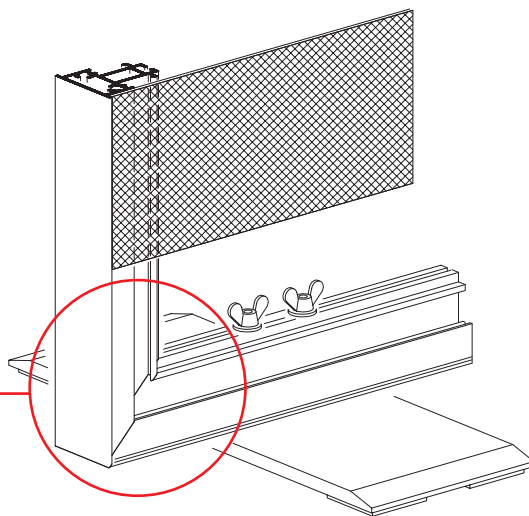

OCTApanel-SET  
S 1605.

S 1605

graphic panel max. 3 mm thick - mounted on both sides with glue  
Grafikpanel max. 3 mm stark - beidseitig aufgeklebt

base plate M 1347 120 x 320 mm  
Fussplatte M 1347120 x 320 mm