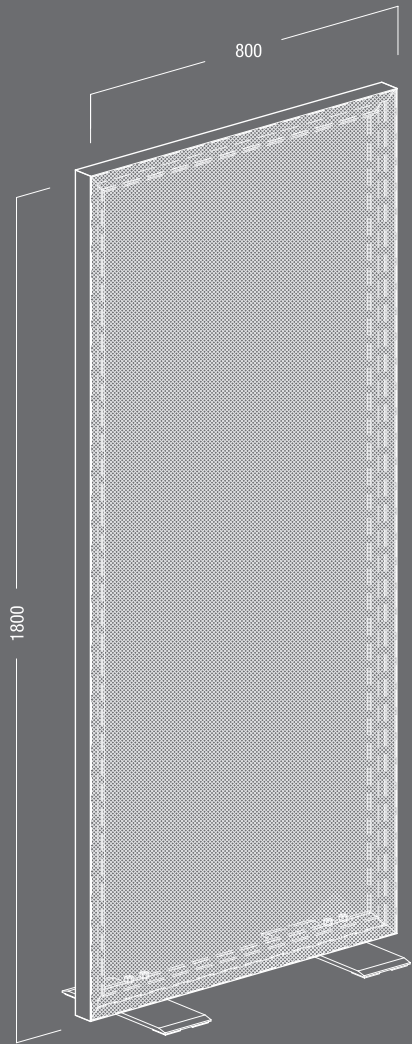

OCTApanel-SET  
S 1605.

S 1605

graphic panel max. 3 mm thick - mounted on both sides with glue  
Grafikpanel max. 3 mm stark - beidseitig aufgeklebt

base plate M 1347 120 x 320 mm  
Fussplatte M 1347120 x 320 mm

M 1347/SL  
(M8 x 70 / DIN 7991)