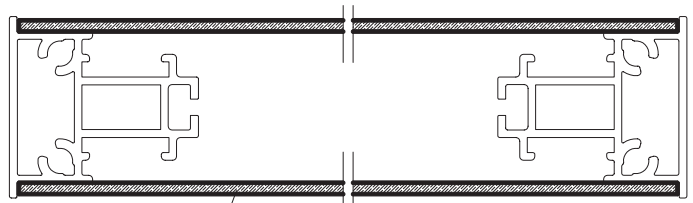

OCTApanel-SET  
S 1605.

S 1605

graphic panel max. 3 mm thick - mounted on both sides with glue  
Grafikpanel max. 3 mm stark - beidseitig aufgeklebt

base plate M 1347 120 x 320 mm  
Fussplatte M 1347120 x 320 mm

M 1347/SL  
(M8 x 70 / DIN 7991)