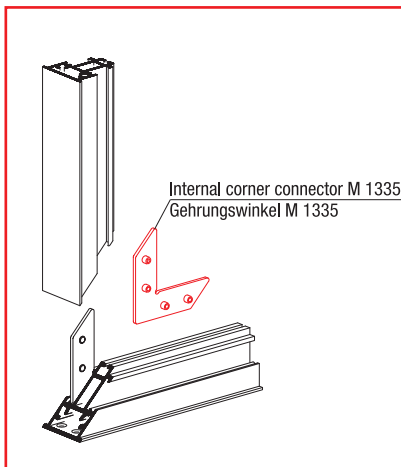

OCTApanel-SET  
S 1605.

S 1605

graphic panel max. 3 mm thick - mounted on both sides with glue  
Grafikpanel max. 3 mm stark - beidseitig aufgeklebt

base plate M 1347 120 x 320 mm  
Fussplatte M 1347120 x 320 mm

M 1347/SL  
(M8 x 70 / DIN 7991)